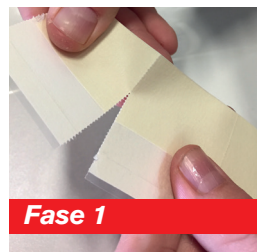

Per **NUOVE**
soluzioni...

Colad
inventing more

Solo Colad!

Colad Stegoband nastro

Appositamente pensato per lavori di mascheratura in punti scomodi da raggiungere. Una soluzione efficiente in termini di risparmio di tempo.

Questa particolare gamma di nastri è stata appositamente pensata per tutti quei lavori di mascheratura professionale da effettuarsi in punti difficili da raggiungere, come i parabrezza incollati o montati su supporto di gomma, oppure gli spazi tra le parti di un'automobile. Non dovrete più smontare i parabrezza per effettuare una corretta mascheratura, con notevole risparmio di tempo!

- L'adesivo è protetto da una striscia di carta per facilitare i lavori di mascheratura
- Facile da rimuovere e non lascia residui
- Resistenza al calore fino a 110°C per 60 minuti

Fase 1

Tagliare o strappare alla lunghezza necessaria. Strappare per una lunghezza massima di 15 cm.

Fase 2

Spingere il lato rinforzato sotto la guarnizione in gomma del parabrezza.

Fase 3

Il lato adesivo deve essere rivolto verso l'area da coprire.

Fase 4

Rimuovere la striscia di carta dal nastro e premere sul nastro, avendo cura di non lasciare spazi scoperti; ... e la mascheratura è pronta!