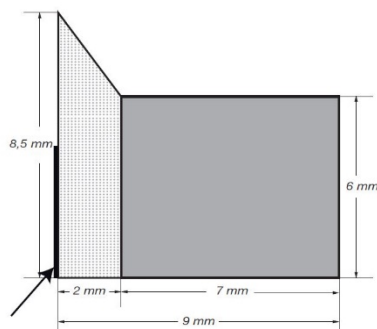

Scheda Tecnica

Generale

Codice articolo: 9080

Descrizione: Cordolo Diagonale di Colad

Specificazione

Innovativo cordolo spugnoso dalla forma diagonale per bordi eccezionalmente uniformi.

Sigilla le aperture tra i pannelli ed evita rilavorazioni sulle linee di verniciatura nette utilizzando il nostro innovativo cordolo spugnoso dalla forma diagonale. Facile da applicare e rimuovere senza lasciare residui. Appositamente progettato per aiutarti a creare le transizioni di vernice più uniformi possibili, senza la necessità di rilavorare i pannelli. Risparmia tempo e ottieni il risultato finale più omogeneo possibile. Adatto per l'uso negli spazi più ridotti.

- Design diagonale per consentire alla vernice di passare attraverso il bordo.
- Perfettamente adatto alle portiere dei veicoli con parete interna.

- Perfetta definizione del bordo senza sbavature interne.

- Rimuovere il foglio adesivo con carta protettiva.