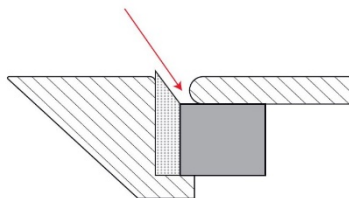

Scheda Tecnica

Generale

Codice articolo: 9080

Descrizione: Cordolo Diagonale di Colad

Specificazione

Innovativo cordolo spugnoso dalla forma diagonale per bordi eccezionalmente uniformi.

Sigilla le aperture tra i pannelli ed evita rilavorazioni sulle linee di verniciatura nette utilizzando il nostro innovativo cordolo spugnoso dalla forma diagonale. Facile da applicare e rimuovere senza lasciare residui. Appositamente progettato per aiutarti a creare le transizioni di vernice più uniformi possibili, senza la necessità di rilavorare i pannelli. Risparmia tempo e ottieni il risultato finale più omogeneo possibile. Adatto per l'uso negli spazi più ridotti.

- Design diagonale per consentire alla vernice di passare attraverso il bordo.
- Perfettamente adatto alle portiere dei veicoli con parete interna.

- Perfetta definizione del bordo senza sbavature interne.

- Rimuovere il foglio adesivo con carta protettiva.

Caratteristiche

- Innovativa forma diagonale
- Facile da applicare grazie alla scatola dispenser
- Progettato per evitare la necessità di rilavorazioni su linee di verniciatura nette